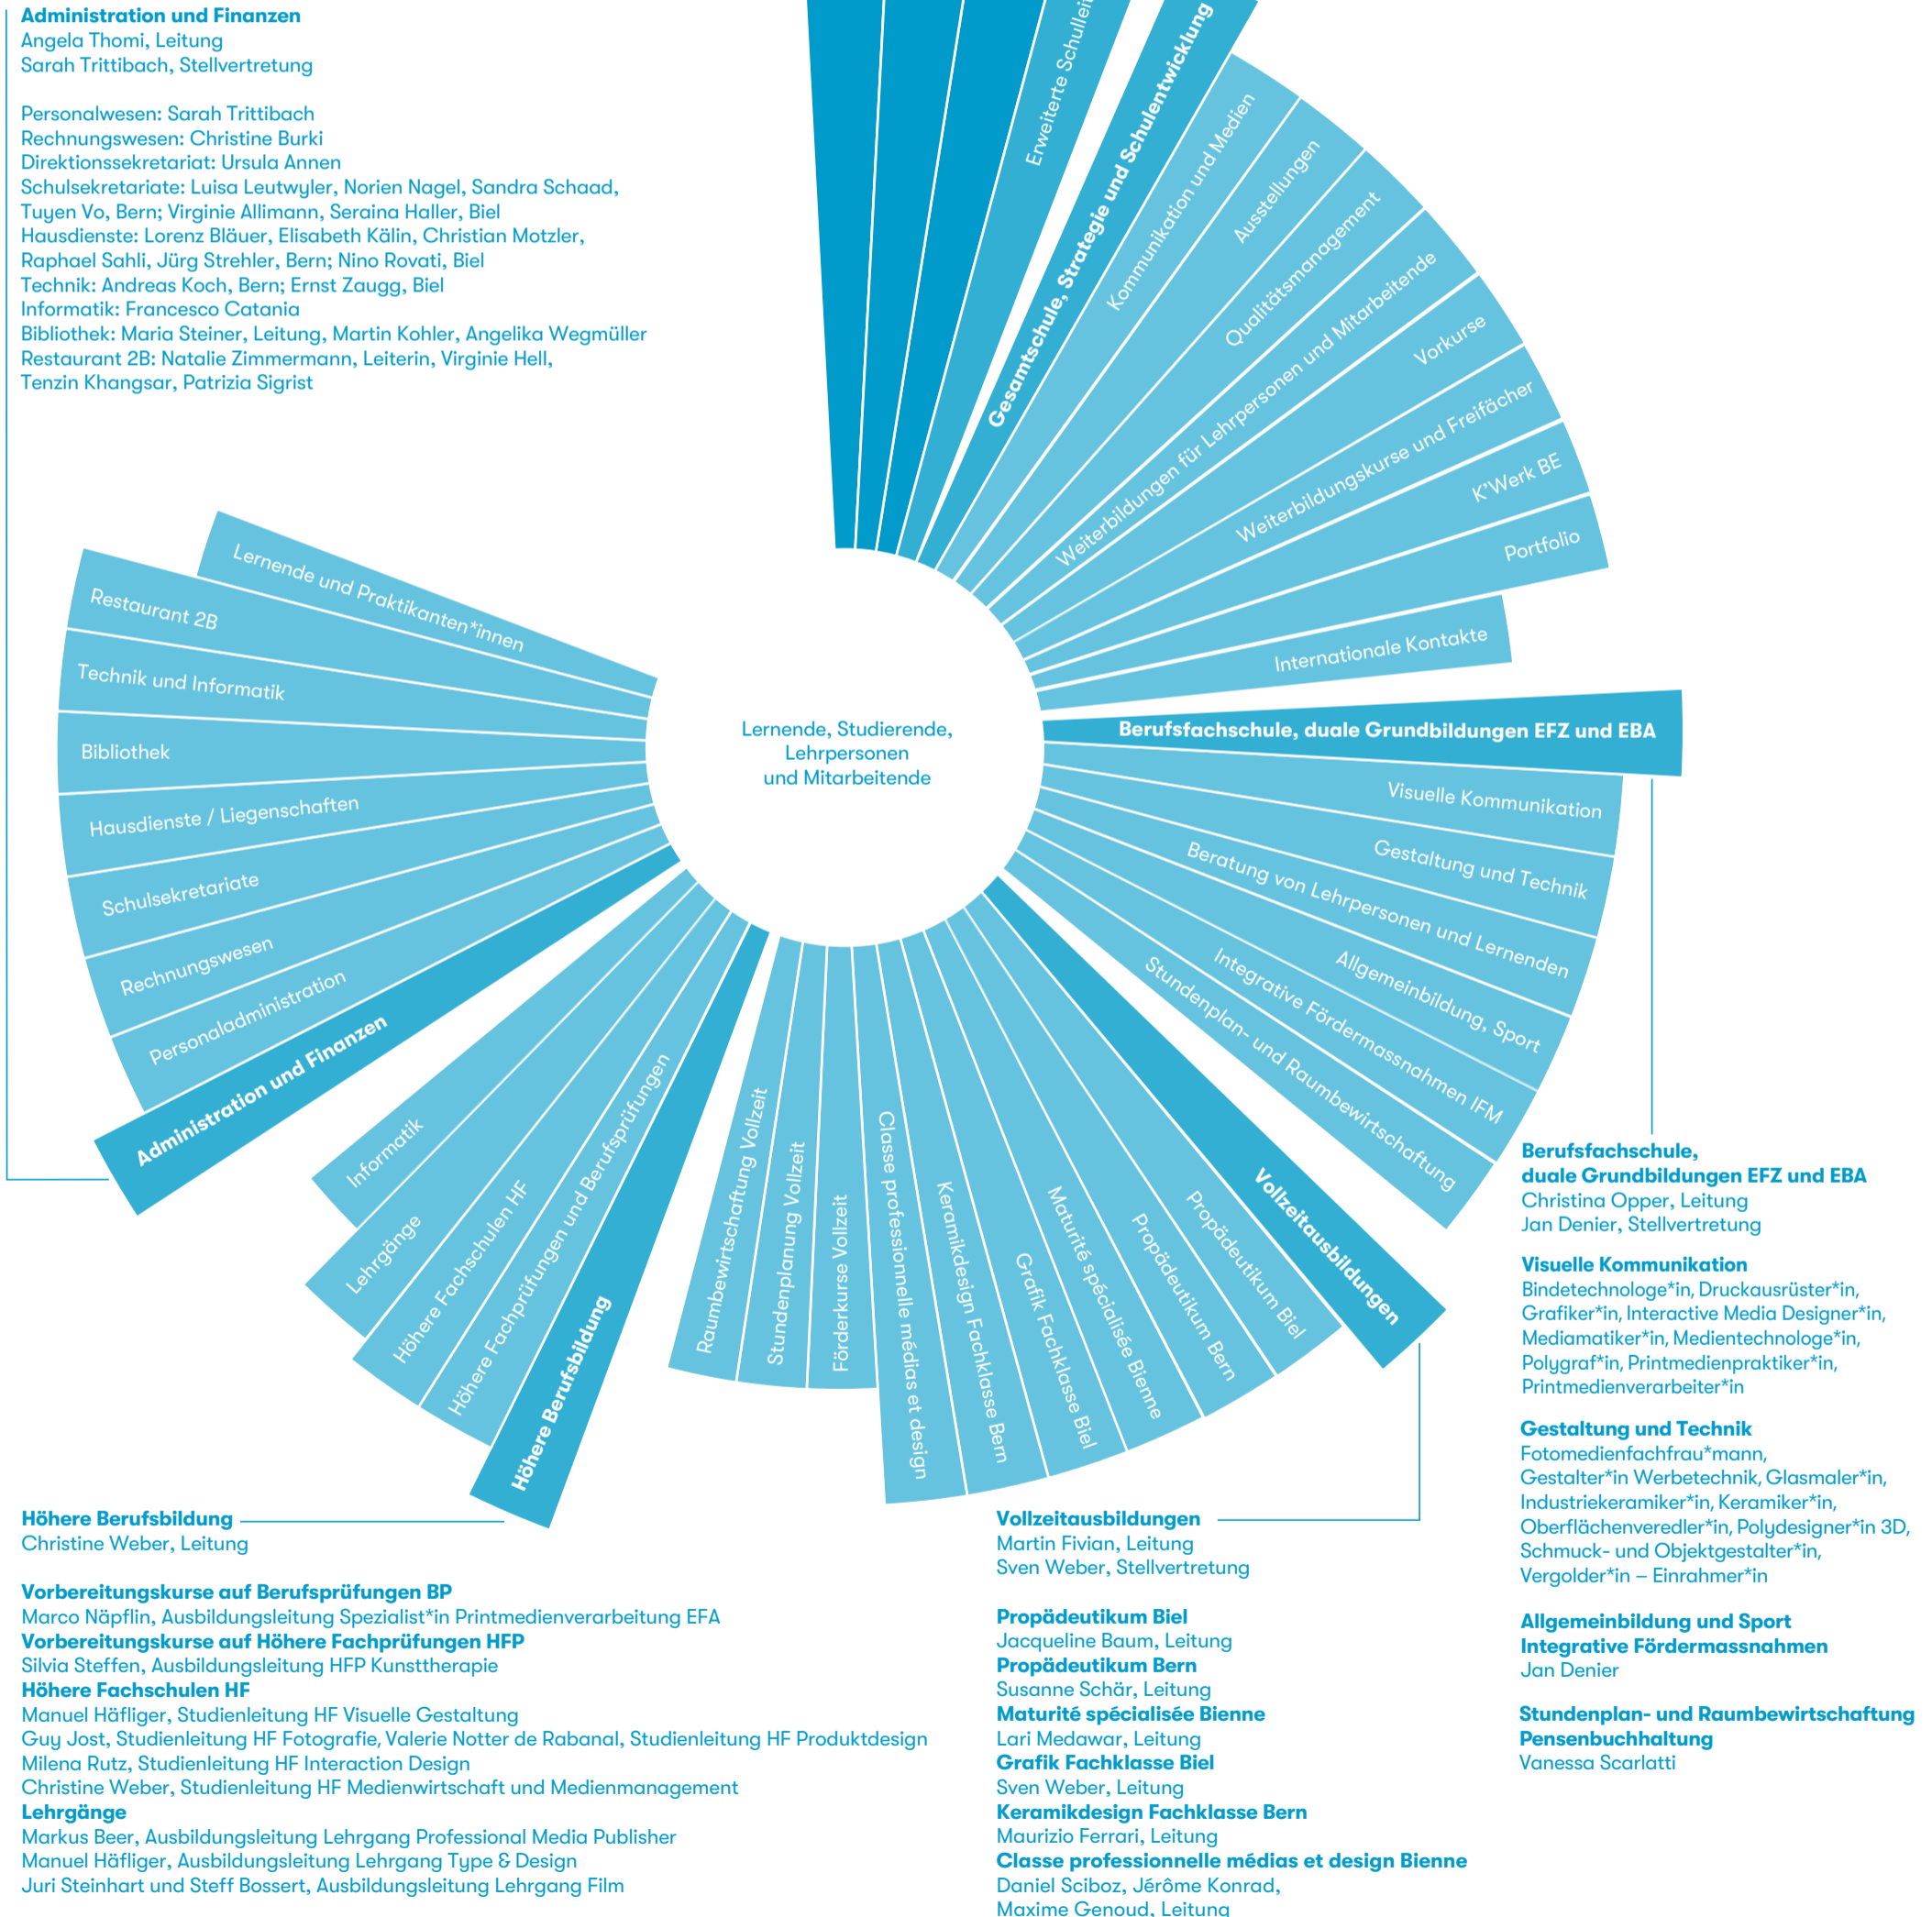

Roger Spindler, Direktor
Christina Opper, Angela Thomi, Vizedirektorinnen

Roger Spindler, Martin Fivian, Christina Opper, Angela Thomi, Christine Weber

Beat Giauque, Präsident
Nicola von Gregerz, Vizepräsidentin
Lorenz Furrer, Christoph Ramseier, Julien Steiner, David Lüscher,
Leslie Kurmann, Barbara Stucki

**Gesamtschule
Strategie und Schulentwicklung**
Roger Spindler, Direktor

Vorkurs
Sarina Pfluger, Leitung
ZweiJahrVorkurs
Paolo Friz, Leitung
Portfolio
Luisa Leutwyler, Leitung

**Kommunikation und Medien
Ausstellungen**
Juliane Wolski, Leitung

Administration und Finanzen

Angela Thomi, Leitung
Sarah Trittbach, Stellvertretung

Personalwesen: Sarah Trittbach
Rechnungswesen: Christine Burki
Direktionssekretariat: Ursula Annen
Schulsekretariate: Luisa Leutwyler, Norien Nagel, Sandra Schaad,
Tuyen Vo, Bern; Virginie Allimann, Seraina Haller, Biel
Hausdienste: Lorenz Bläuer, Elisabeth Kälin, Christian Motzler,
Raphael Sahli, Jürg Strehler, Bern; Nino Rovati, Biel
Technik: Andreas Koch, Bern; Ernst Zaugg, Biel
Informatik: Francesco Catania
Bibliothek: Maria Steiner, Leitung, Martin Kohler, Angelika Wegmüller
Restaurant 2B: Natalie Zimmermann, Leiterin, Virginie Hell,
Tenzin Khangsar, Patrizia Sigris

Höhere Berufsbildung
Christine Weber, Leitung

Vorbereitungskurse auf Berufsprüfungen BP
Marco Nöpflin, Ausbildungsleitung Spezialist*in Printmedienverarbeitung EFA
Vorbereitungskurse auf Höhere Fachprüfungen HFP
Silvia Steffen, Ausbildungsleitung HFP Kunsttherapie
Höhere Fachschulen HF
Manuel Häfliger, Studienleitung HF Visuelle Gestaltung
Guy Jost, Studienleitung HF Fotografie, Valerie Notter de Rabanal, Studienleitung HF Produktdesign
Milena Rutz, Studienleitung HF Interaction Design
Christine Weber, Studienleitung HF Medienwirtschaft und Medienmanagement
Lehrgänge
Markus Beer, Ausbildungsleitung Lehrgang Professional Media Publisher
Manuel Häfliger, Ausbildungsleitung Lehrgang Type & Design
Juri Steinhart und Steff Bossert, Ausbildungsleitung Lehrgang Film

Vollzeitausbildungen
Martin Fivian, Leitung
Sven Weber, Stellvertretung

Propädeutikum Biel
Jacqueline Baum, Leitung
Propädeutikum Bern
Suzanne Schär, Leitung
Maturité spécialisée Bienne
Lari Medawar, Leitung
Grafik Fachklasse Biel
Sven Weber, Leitung
Keramikdesign Fachklasse Bern
Maurizio Ferrari, Leitung
Classe professionnelle médias et design Bienne
Daniel Sciboz, Jérôme Konrad,
Maxime Genoud, Leitung

Berufsfachschule, duale Grundbildungen EFZ und EBA
Christina Opper, Leitung
Jan Denier, Stellvertretung

Visuelle Kommunikation
Bindetechnologe*in, Druckausrüster*in,
Grafiker*in, Interactive Media Designer*in,
Mediamatiker*in, Medientechnologe*in,
Polygraf*in, Printmedienpraktiker*in,
Printmedienverarbeiter*in

Gestaltung und Technik
Fotomedienfachfrau*mann,
Gestalter*in Werbetechnik, Glasmaler*in,
Industriekeramiker*in, Keramiker*in,
Oberflächenveredler*in, Polydesigner*in 3D,
Schmuck- und Objektgestalter*in,
Vergolder*in – Einrahmer*in

**Allgemeinbildung und Sport
Integrative Fördermassnahmen**
Jan Denier

**Stundenplan- und Raumbewirtschaftung
Pensenbuchhaltung**
Vanessa Scarlatti